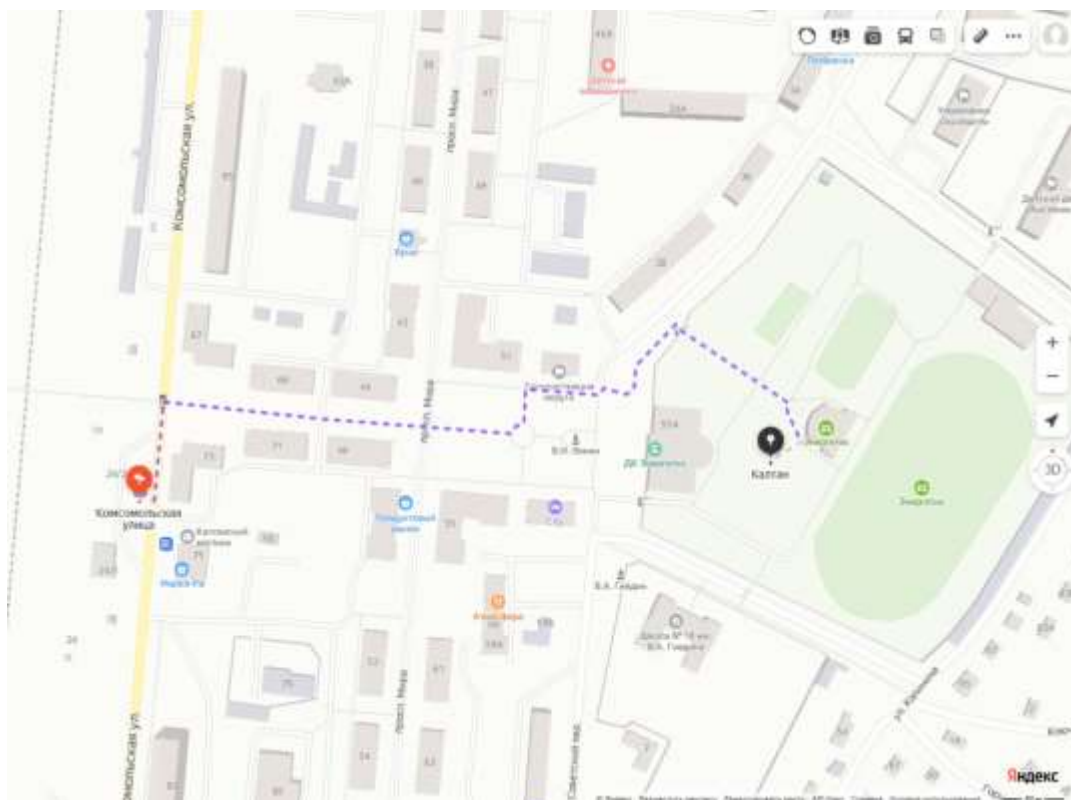

Информация о районе проведения соревнований.

Местность – частный сектор (30%), сосновый бор, местами заросший кустарником, открытые пространства заросшие кустарником и молодыми деревьями. Залесенность 60%, видимость и пробегаемость хорошая. Карта насыщена микрорельефом. Дорожная сеть развита хорошо.